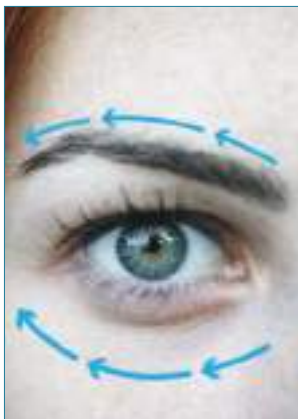

27. Glow massaggiatore specifico per contorno occhi

Ideale per rimuovere rughe e borse dagli occhi per uno sguardo intenso. Rinvigorisce la pelle e allevia la fatica. Una vera azione tonificante per una pelle più elastica, fresca, con occhiaie meno marcate e palpebre sollevate.

Utilizzato in abbinamento al vostro cosmetico ne raddoppia l'efficacia.

Dispositivo wireless e ricaricabile come un normale cellulare. Dotato di una batteria che si ricarica in pochissimo tempo e dura per tantissime applicazioni.

2.060 PUNTI GRATIS

OPPURE

1.040 PUNTI + 14,90€

glieffebauty